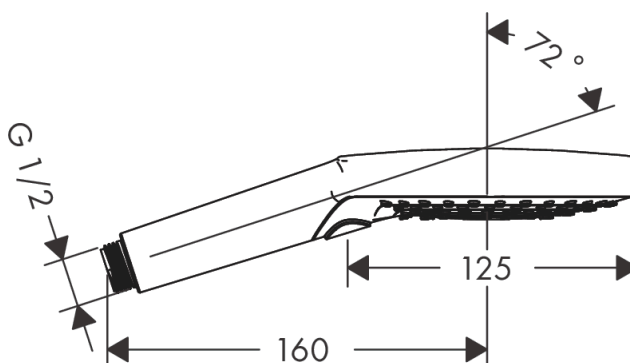

Raindance Select S**Ručni tuš 120 3 mlaza EcoSmart 9 l/min**Završna obrada: **Izgled poliranog zlata** Broj artikla: **26531990****Opis****Značajke proizvoda**

- Veličina glave tuša: 125 mm
- Vrste mlaza: Rain, RainAir, Whirl
- Udobno namještanje vrste mlaza uz pomoć tipke Select
- Maksimalna količina protoka pri 3 bara: 8,5 l/min
- Ručni tuš dvodjelne konstrukcije
- S unutarnjim provođenjem vode
- Mrežica za hvatanje prljavštine koja se može isprati
- Priključni navoj G ½
- Prikladno za protočne grijače
- kategorija buke: I
- kategorija protoka vode: Z

Tehnologija**Nagrade za dizajn****Slika proizvoda****Mjerna skica**

Raindance Select S

Ručni tuš 120 3 mlaza EcoSmart 9 l/min

Završna obrada: **Izgled poliranog zlata** Broj artikla: **26531990**

Dijagram protoka